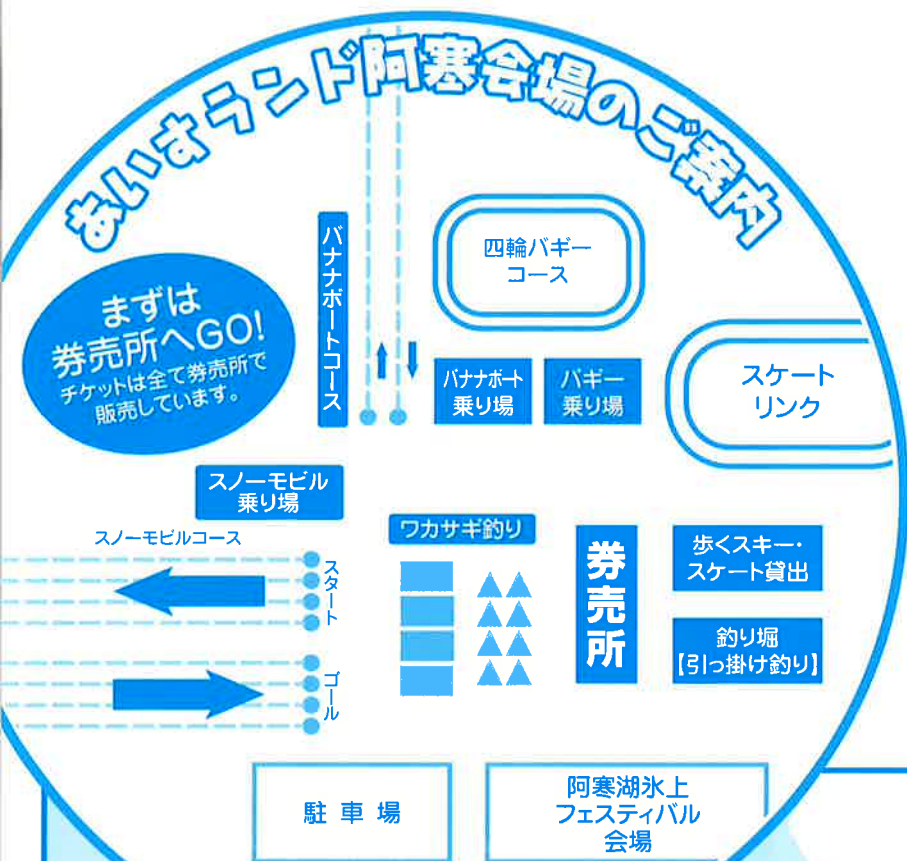

# あいすランド阿寒

1/1 ~ 3/31 AM8:00 ~ PM5:30

※天候等により営業期間、時間が変わる場合があります。

阿寒湖氷上フェスティバル期間中は  
夜間営業いたします。

PM7:30~

※終了時間は、お客様のご利用状況により変動します。

ICE・愛す・阿寒

冬華美

毎日  
打上

阿寒湖氷上フェスティバル

- PM7:30~/寒さ体験証明書発行
- PM7:40~/ミニセレモニー開催
- PM8:10~/氷上花火打ち上げ

※天候等により開催期間、時間が変わる場合があります。

お問い合わせ 阿寒観光協会 TEL 0154-67-2254

あいすランド阿寒

お問い合わせ

TEL&FAX 0154-67-2057